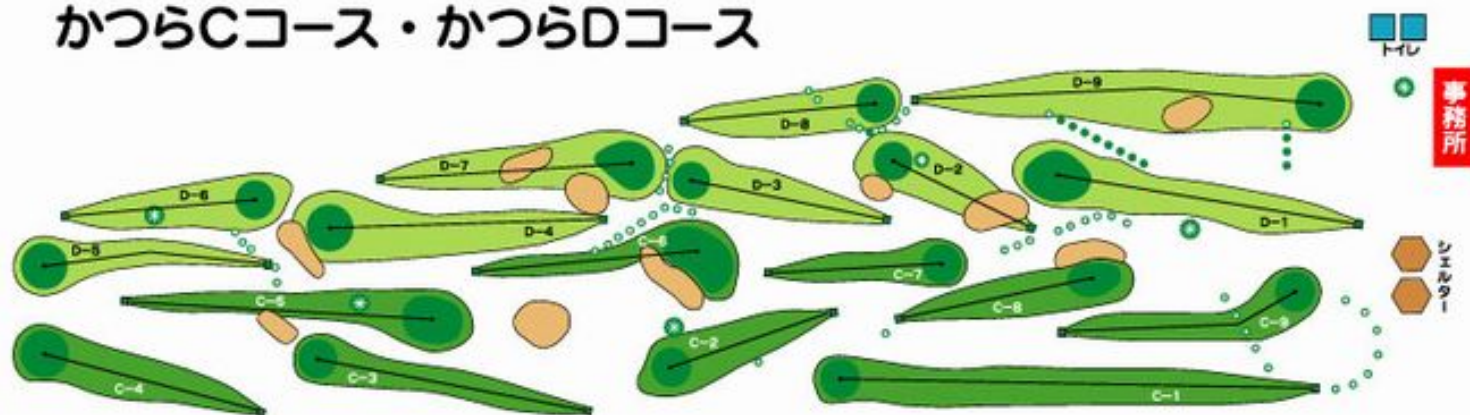

東川町親水河川公園パークゴルフ場

かつらCコース・かつらDコース

No.	距離 (m)	PAR	No.	距離 (m)	PAR	No.	距離 (m)	PAR
C-1	100m	5	C-4	47m	3	C-7	37m	3
C-2	35m	3	C-5	65m	4	C-8	41m	3
C-3	58m	4	C-6	47m	4	C-9	51m	4
				#		481m		33

No.	距離 (m)	PAR	No.	距離 (m)	PAR	No.	距離 (m)	PAR
D-1	67m	4	D-4	60m	4	D-7	55m	4
D-2	33m	3	D-5	47m	4	D-8	41m	3
D-3	44m	3	D-6	41m	3	D-9	88m	5
				#		476m		33

	距離 (m)	PAR
Cコース	481m	33
Dコース	476m	33
#	957m	66

現在地

つつじAコース・つつじBコース

No.	距離 (m)	PAR	No.	距離 (m)	PAR	No.	距離 (m)	PAR
A-1	60m	4	A-4	40m	3	A-7	43m	3
A-2	55m	4	A-5	31m	3	A-8	74m	4
A-3	80m	5	A-6	40m	3	A-9	55m	4
				#		478m		33